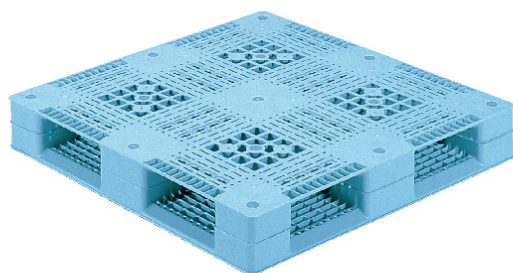

三甲(株)  
パレット4方差し両面使用型R4-1010ライトブルー

※この画像はシリーズ代表画像になります。

ブランド名

サンコー

商品名

パレット4方差し両面使用型R4-1010

型式

ライトブルー

品番

812008-01

#### スペック

奥行：1000mm  
間口：1000mm  
高さ：150mm  
最大静荷重：4000kg  
最大動荷重：1000kg  
色：ライトブルー  
材質：PP