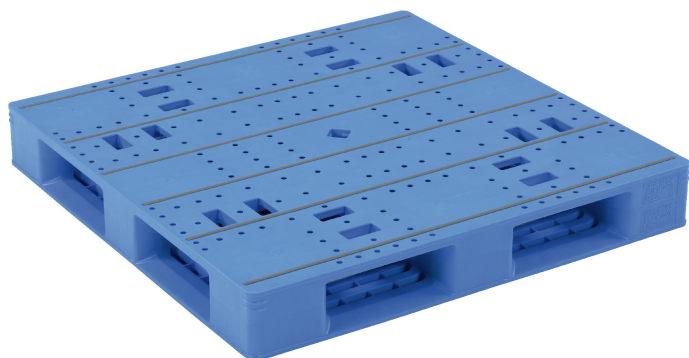

三甲(株)  
パレット4方差し片面使用型LX-1111D4ブルー

ブランド名

サンコー

商品名

パレット4方差し片面使用型LX-1111D4

型式

ブルー

品番

840001-02

※この画像はシリーズ代表画像になります。

#### スペック

奥行：1100mm  
間口：1100mm  
高さ：150mm  
最大静荷重：4000kg  
最大動荷重：1000kg  
色：ブルー  
材質：PP