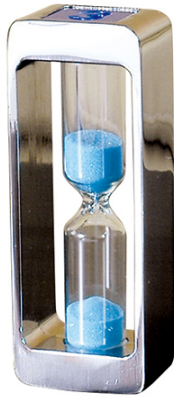

シンワ測定株
砂時計メタリック3分計

ブランド名

シンワ

商品名

砂時計メタリック3分計

型式

品番

70304

※この画像はシリーズ代表画像になります。

クールなたたずまいでインテリアに調和します。
心地よく落ちる砂に時の流れを感じます。
耐久性の高い金属枠で厨房、レストランなどにも最適です。

スペック

シートサイズ：
材質：本体：亜鉛合金ダイカスト、ガラス
砂：ガラス
質量：141g
色：
入り数：5