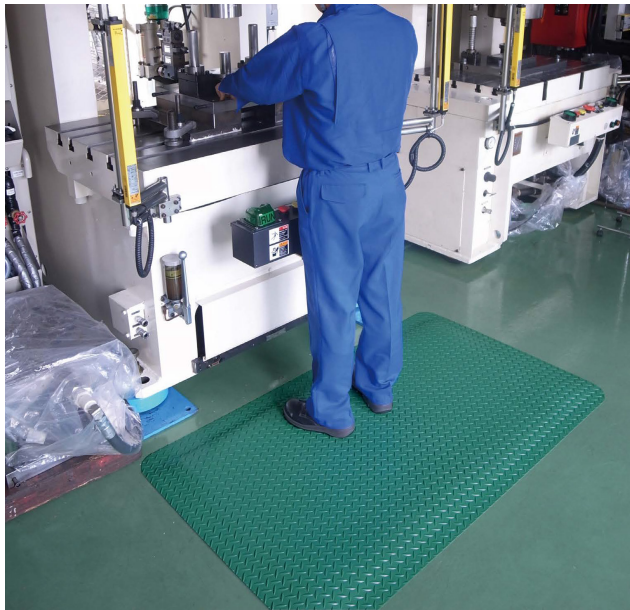

エー・エム・プロダクツ(株)

クラウンゼドラン™ワーカーズデライト™WDR3848BK75

※この画像はシリーズ代表画像になります。

ブランド名

LUDLOW

商品名

クラウンゼドラン™ワーカーズデライト™

型式

WDR3848BK75

品番

ゼドラン™のフォームベースは立ち作業中の疲労をやわらげます。
硬い表面は耐久性にすぐれています。
表面は、高性能ゼドラン™特殊溶着技術ではがれることはありません。
標準サイズのマットには、安全のためエッジに傾斜がついています。
耐摩耗、スリップ防止にすぐれています。
14mm、16mm、22mmの3種類の厚みをご用意しています。
防災適合品。

スペック

色：ブラック（BK）
幅：122cm
長さ：22.9m
タイプ：
厚さ：14mm