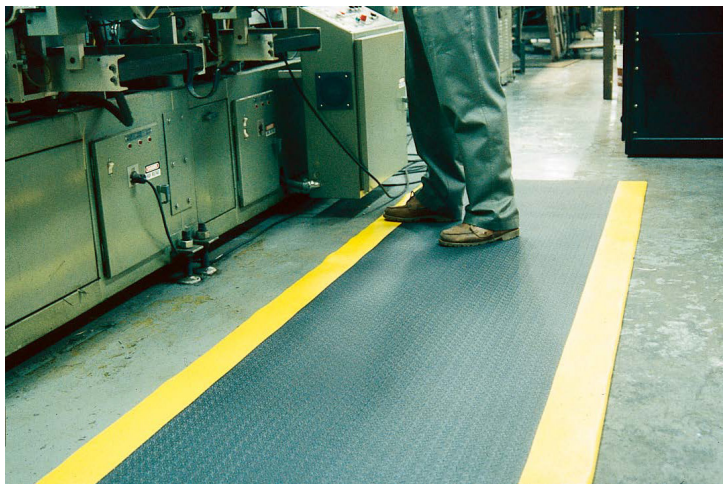

エー・エム・プロダクツ(株)

クラウンコンフォートキング™スプリームセーフンイージー™K40310YB

ブランド名

LUDLOW

商品名

クラウンコンフォートキング™スプリームセーフンイージー™

型式

K40310YB

品番

※この画像はシリーズ代表画像になります。

特許ゼドラン™フォームのすぐれた弾力性に、安全のため黄色のボーダーがついています。

ビニールマットと比較して3倍の弾力性をもっています。

立ち作業中の脚、腰、背中の疲労をやわらげます。

低温環境下でも変化がありません。

耐摩耗、スリップ防止にすぐれています。

スペック

色：ブラックにイエローのセーフティボーダーつき

幅：91cm

長さ：305cm

タイプ：

厚さ：10mm