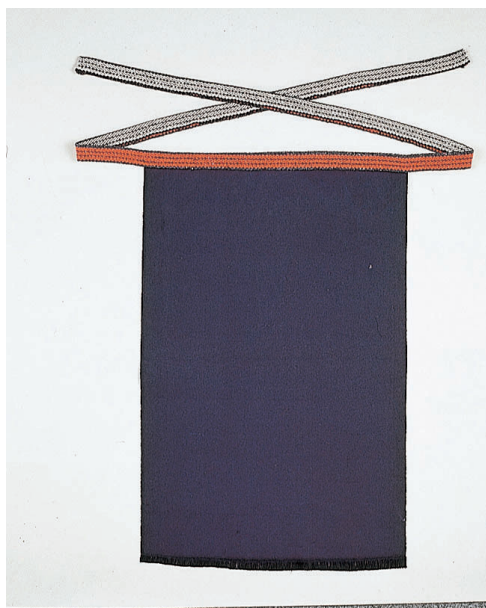

おたふく手袋株  
腰下帆前掛け（紺）6202

※この画像はシリーズ代表画像になります。

コンパクトなフック付吊り下げパッケージ。

ブランド名

オタフクテフックロ

商品名

腰下帆前掛け（紺）

型式

#### スペック

サイズ：約46×70cm

色：紺

厚み：

質量：

材質：綿・レーヨン

用途：