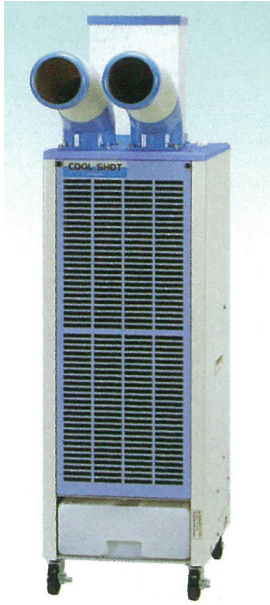

工機ホールディングス(株)

スポットエアコンスリム床置型2人用対人用 (標準タイプ) 三相200VSR-P40YTE8

※この画像はシリーズ代表画像になります。

ブランド名

日立ク`ロ`ハ`ルライフソリュ`ショ

商品名

スポットエアコンスリム床置型2人用対人用 (標準タイプ) 三相200V

型式

SR-P40YTE8

品番

スリムボディの床置型。
排気ダクト(オプション)のダクト長さが最大5mまで延長可能。

スペック

タイプ：
消費電力(50/60Hz)：1.38/1.81kW
電源：三相200V
標準消費電力料金：
電源コード長：
本体寸法：(高さ×幅×奥行)
1,117×412×454mm
冷房能力：50Hz:2.9/60Hz:3.1kW