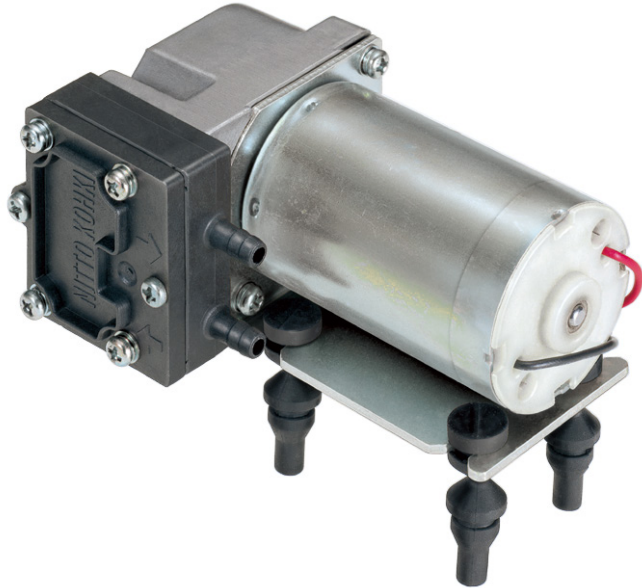

日東工器(株)

コンプレッサ・真空ポンプ兼用(24V)DP0105-A1120-Y1-0001

※この画像はシリーズ代表画像になります。

ブランド名

NITTO KOHKI

商品名

コンプレッサ・真空ポンプ兼用(24V)

型式

DP0105-A1120-Y1-0001

品番

57262

DCブラシモータを使用した真空ポンプ/コンプレッサ兼用ポンプです。

摺動部はカップシール方式を採用し小型でもメンテナンスフリー・無給油・高い圧縮比を実現しました。

液体の搬送・攪拌のエア源、軽量部品吸着搬送機の真空源などとして、産業用・民生用機器の機器組み用
ポンプとして最適です。

スペック

奥行：
高さ：
消費電力：
騒音値：
重量：0.36kg