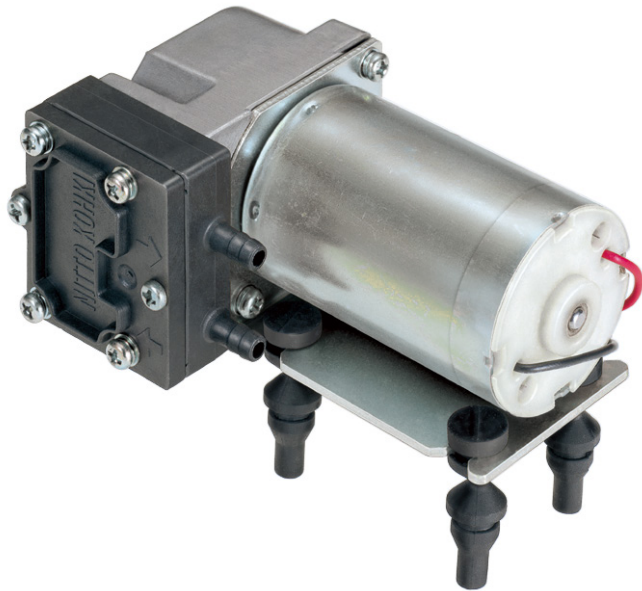

日東工器(株)

コンプレッサ・真空ポンプ兼用(12V)DP0105-A1120-X1-0001

※この画像はシリーズ代表画像になります。

ブランド名

NITTO KOHKI

商品名

コンプレッサ・真空ポンプ兼用(12V)

型式

DP0105-A1120-X1-0001

品番

24988

DCブラシモータを使用した真空ポンプ/コンプレッサ兼用ポンプです。

摺動部はカップシール方式を採用し小型でもメンテナンスフリー・無給油・高い圧縮比を実現しました。

液体の搬送・攪拌のエア源、軽量部品吸着搬送機の真空源などとして、産業用・民生用機器の機器組み用  
ポンプとして最適です。

#### スペック

奥行：  
高さ：  
消費電力：  
騒音値：  
重量：0.36kg