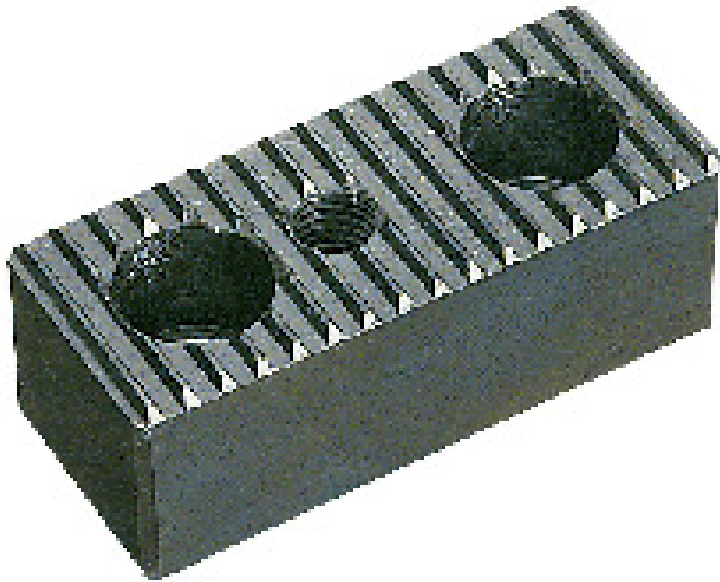

(株)イマオ コーポレーション
ラックプレートBJ500-16040

※この画像はシリーズ代表画像になります。

ブランド名

IMAO

商品名

ラックプレート

型式

BJ500-16040

品番

スペック

ベース：

高さ：40mm

二面幅：

材質：本体：S45C 四三酸化鉄皮膜