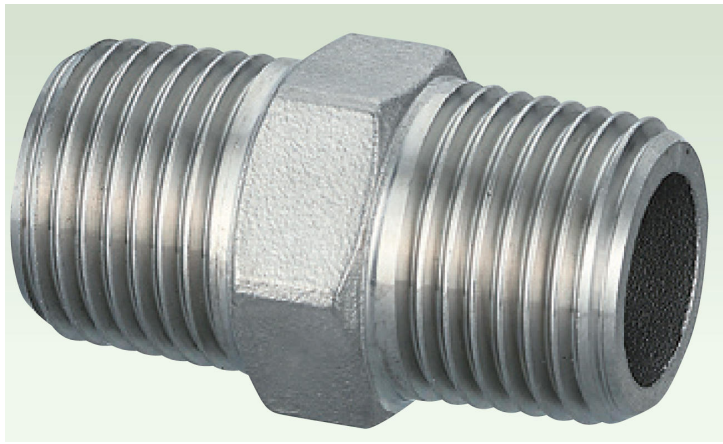

(株)オンダ製作所
SFN型六角ニップルSFN-80

ブランド名

オンダ

商品名

SFN型六角ニップル

型式

SFN-80

品番

※この画像はシリーズ代表画像になります。

スペック

接続形状：六角ニップル

最高許容圧力：使用温度-20～40 : 2.00MPa

使用温度100 : 1.65MPa

使用温度150 : 1.50MPa

使用温度200 : 1.40MPa

使用温度220 : 1.35MPa

使用流体：冷温水・油・エア・蒸気・ガス（可燃性・毒性以外）

使用温度：

呼び径：A呼称 80

B呼称 3

材質：SCS13