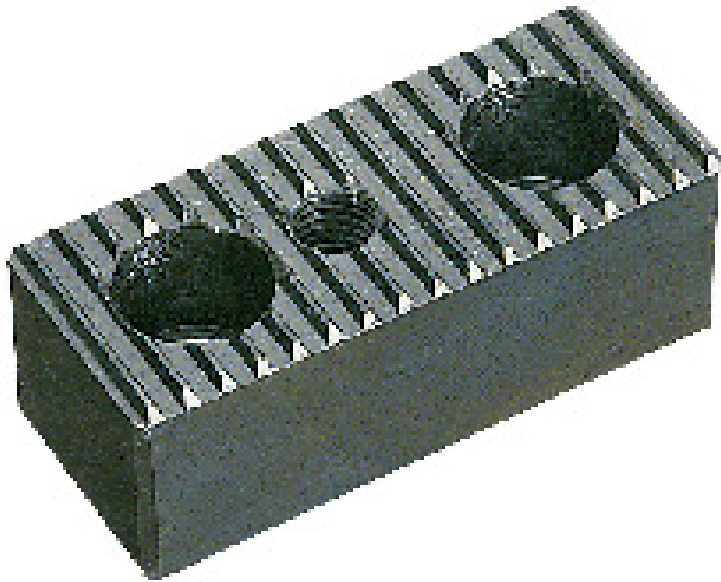

(株)イマオ コーポレーション
ラックプレートBJ500-16025

※この画像はシリーズ代表画像になります。

ブランド名

IMAO

商品名

ラックプレート

型式

BJ500-16025

品番

スペック

ベース：
高さ：25mm
二面幅：
材質：本体：S45C 四三酸化鉄皮膜