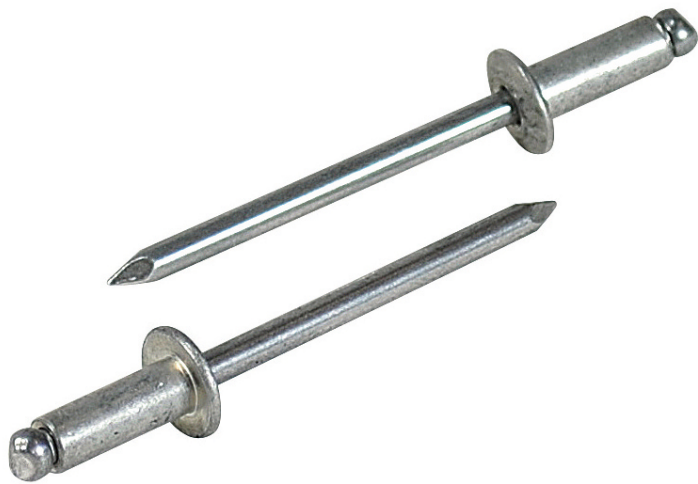

(株)ロブテックス

ブラインドリベット (丸頭) アルミボディ/アルミマンドレルエコBOX入り150本/BOXNA66EB

ブランド名

LOBSTER

商品名

ブラインドリベット (丸頭) アルミボディ/アルミマンドレルエコBOX入り150本/BOX

型式

NA66EB

品番

※この画像はシリーズ代表画像になります。

標準的な形状で、サイズが豊富にあります

「ブラインドリベットを、本当に必要な仕事に無駄なく便利に使っていただきたい」そんな願いをこめて、箱・少量サイズのエコボックスが誕生！

スペック

かしめ板厚：MIN～MAX 6.4～9.5mm

せん断荷重：1.68kN

フランジ径： 9.6mm

リベット径： 4.8mm

リベット長：14.5mm

引張荷重：2.38kN

下穴径： 4.9～5.0mm