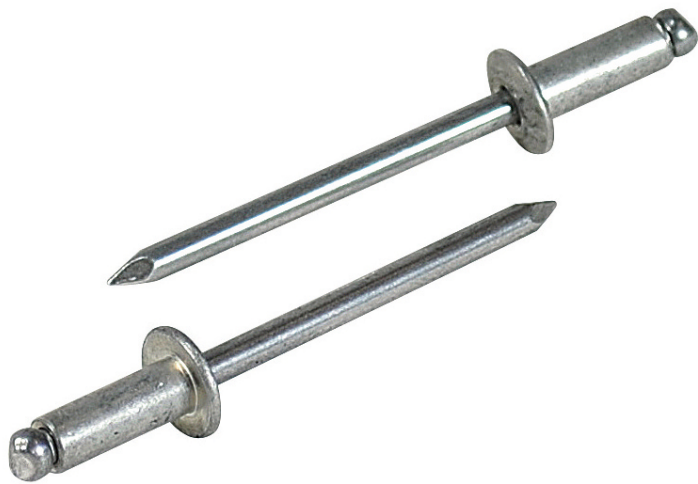

(株)ロブテックス

ブラインドリベット (丸頭) アルミボディ/アルミマンドレルエコBOX入り150本/BOXNA64EB

ブランド名

LOBSTER

商品名

ブラインドリベット (丸頭) アルミボディ/アルミマンドレルエコBOX入り150本/BOX

型式

NA64EB

品番

※この画像はシリーズ代表画像になります。

標準的な形状で、サイズが豊富にあります

「ブラインドリベットを、本当に必要な仕事に無駄なく便利に使っていただきたい」そんな願いをこめて、箱・少量サイズのエコボックスが誕生！

スペック

かしめ板厚：MIN～MAX 3.2～6.4mm

せん断荷重：1.68kN

フランジ径： 9.6mm

リベット径： 4.8mm

リベット長：11.0mm

引張荷重：2.38kN

下穴径： 4.9～5.0mm