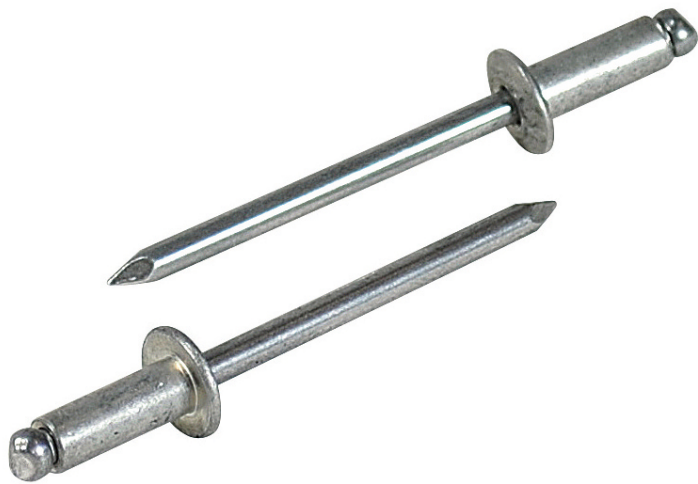

(株)ロブテックス

ブラインドリベット (丸頭) アルミボディ/アルミマンドレルエコBOX入り150本/BOXNA62EB

ブランド名

LOBSTER

商品名

ブラインドリベット (丸頭) アルミボディ/アルミマンドレルエコBOX入り150本/BOX

型式

NA62EB

品番

※この画像はシリーズ代表画像になります。

標準的な形状で、サイズが豊富にあります

「ブラインドリベットを、本当に必要な仕事に無駄なく便利に使っていただきたい」そんな願いをこめて、箱・少量サイズのエコボックスが誕生！

スペック

かしめ板厚：MIN～MAX 1.6～3.2mm

せん断荷重：1.68kN

フランジ径： 9.6mm

リベット径： 4.8mm

リベット長：7.6mm

引張荷重：2.38kN

下穴径： 4.9～5.0mm