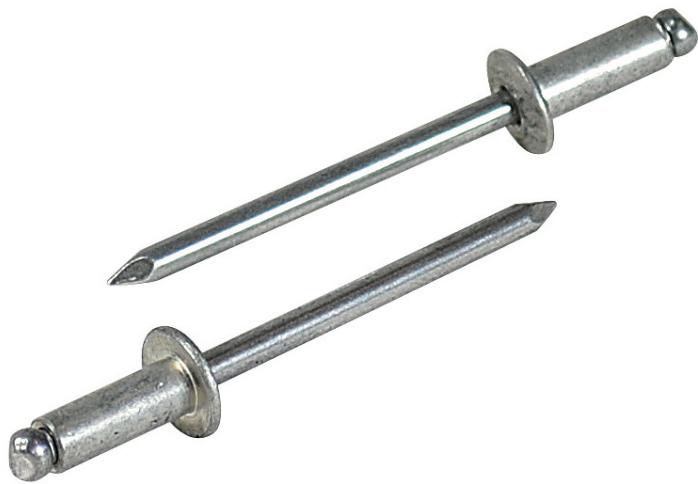

(株)ロブテックス

ブラインドリベット (丸頭) アルミボディ/アルミマンドレルエコBOX入り300本/BOXNA41EB

ブランド名

LOBSTER

商品名

ブラインドリベット (丸頭) アルミボディ/アルミマンドレルエコBOX入り300本/BOX

型式

NA41EB

品番

※この画像はシリーズ代表画像になります。

標準的な形状で、サイズが豊富にあります

「ブラインドリベットを、本当に必要な仕事に無駄なく便利に使っていただきたい」そんな願いをこめて、箱・少量サイズのエコボックスが誕生！

スペック

かしめ板厚：MIN～MAX 1.0～1.6mm

せん断荷重：0.74kN

フランジ径： 6.4mm

リベット径： 3.2mm

リベット長：4.8mm

引張荷重：0.97kN

下穴径： 3.3～3.4mm