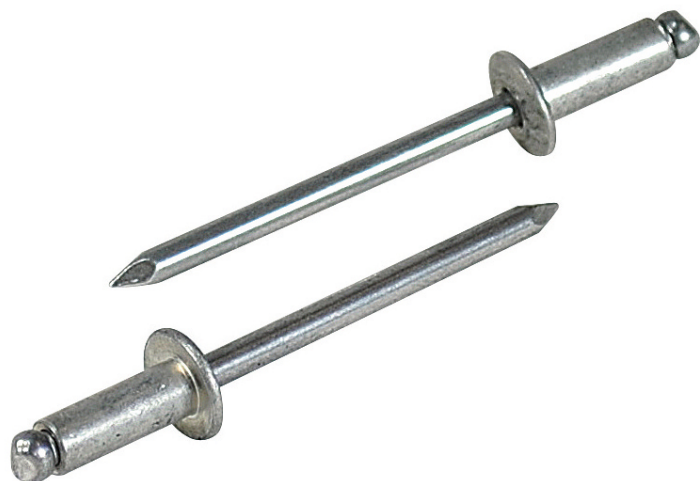

(株)ロブテックス

ブラインドリベット (丸頭) アルミボディ/アルミマンドレル箱入り500本/箱NA614

ブランド名

エビ LOBSTER

商品名

ブラインドリベット (丸頭) アルミボディ/アルミマンドレル箱入り500本/箱

型式

NA614

品番

※この画像はシリーズ代表画像になります。

片側から複数の母材をワン・アクションで締結！

丸頭ブラインドリベットは標準的な形状で、サイズも豊富

様々な製品の製造組立に利用可能

作業にはエビ印リベッターをご使用ください。

必要な仕事に無駄なく便利に使える小箱少量サイズのエコボックスもあります

スペック

かしめ板厚：MIN～MAX 19.1～22.3mm

せん断荷重：1.68kN

フランジ径： 9.6mm

リベット径： 4.8mm

リベット長：28.2mm

引張荷重：2.38kN

下穴径： 4.9～5.0mm