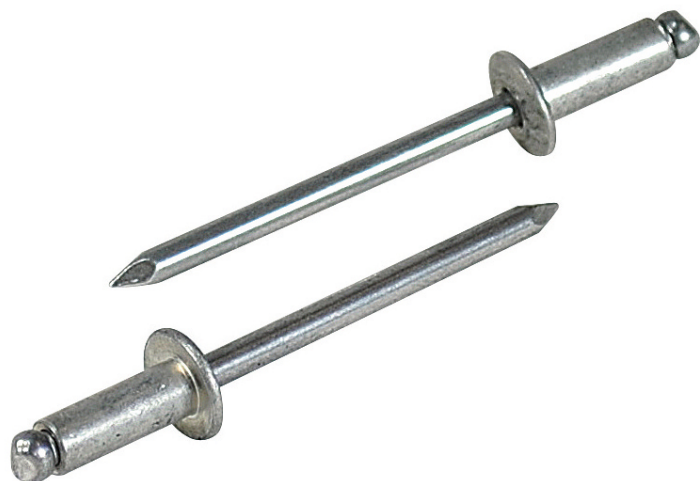

(株)ロブテックス

ブラインドリベット (丸頭) アルミボディ/アルミマンドレル箱入り500本/箱NA612

ブランド名

エビ LOBSTER

商品名

ブラインドリベット (丸頭) アルミボディ/アルミマンドレル箱入り500本/箱

型式

NA612

品番

※この画像はシリーズ代表画像になります。

片側から複数の母材をワン・アクションで締結!

丸頭ブラインドリベットは標準的な形状で、サイズも豊富

様々な製品の製造組立に利用可能

作業にはエビ印リベッターをご使用ください。

必要な仕事に無駄なく便利に使える小箱少量サイズのエコボックスもあります

#### スペック

かしめ板厚: MIN ~ MAX 15.9 ~ 19.1mm

せん断荷重: 1.68kN

フランジ径: 9.6mm

リベット径: 4.8mm

リベット長: 24.8mm

引張荷重: 2.38kN

下穴径: 4.9 ~ 5.0mm