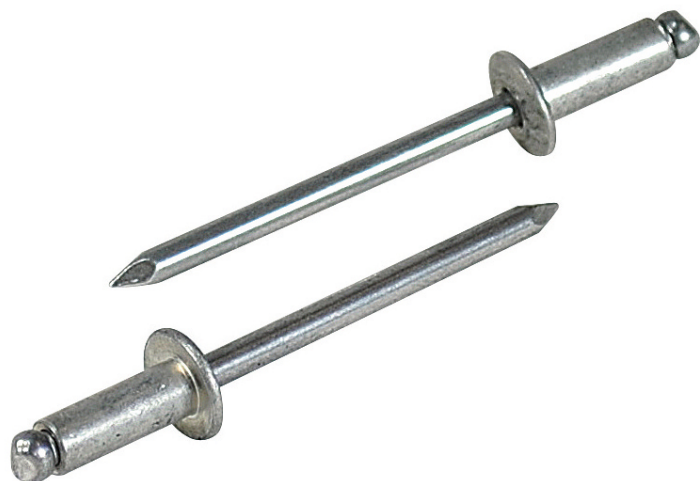

(株)ロブテックス

ブラインドリベット (丸頭) アルミボディ/アルミマンドレル箱入り1,000本/箱NA68

ブランド名

エビ LOBSTER

商品名

ブラインドリベット (丸頭) アルミボディ/アルミマンドレル箱入り1,000本/箱

型式

NA68

品番

※この画像はシリーズ代表画像になります。

片側から複数の母材をワン・アクションで締結!

丸頭ブラインドリベットは標準的な形状で、サイズも豊富

様々な製品の製造組立に利用可能

作業にはエビ印リベッターをご使用ください。

必要な仕事に無駄なく便利に使える小箱少量サイズのエコボックスもあります

スペック

かしめ板厚: MIN ~ MAX 9.5 ~ 12.7mm

せん断荷重: 1.68kN

フランジ径: 9.6mm

リベット径: 4.8mm

リベット長: 17.9mm

引張荷重: 2.38kN

下穴径: 4.9 ~ 5.0mm