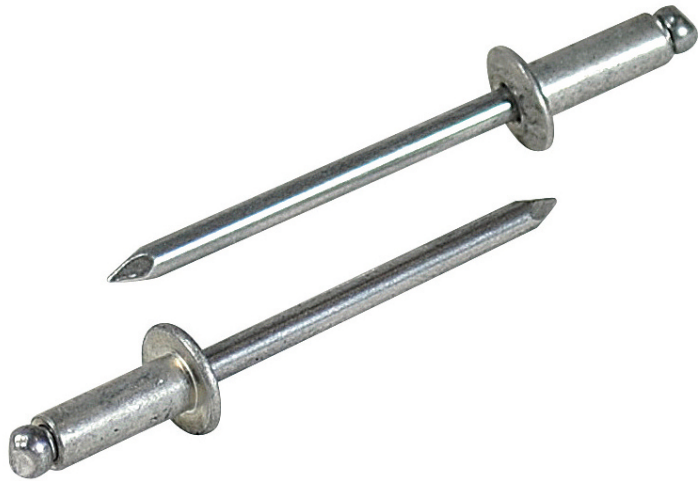

(株)ロブテックス

ブラインドリベット (丸頭) アルミボディ/アルミマンドレル箱入り1,000本/箱NA66

ブランド名

エビ LOBSTER

商品名

ブラインドリベット (丸頭) アルミボディ/アルミマンドレル箱入り1,000本/箱

型式

NA66

品番

※この画像はシリーズ代表画像になります。

片側から複数の母材をワン・アクションで締結！

丸頭ブラインドリベットは標準的な形状で、サイズも豊富

様々な製品の製造組立に利用可能

作業にはエビ印リベッターをご使用ください。

必要な仕事に無駄なく便利に使える小箱少量サイズのエコボックスもあります

#### スペック

かしめ板厚：MIN～MAX 6.4～9.5mm

せん断荷重：1.68kN

フランジ径： 9.6mm

リベット径： 4.8mm

リベット長：14.5mm

引張荷重：2.38kN

下穴径： 4.9～5.0mm