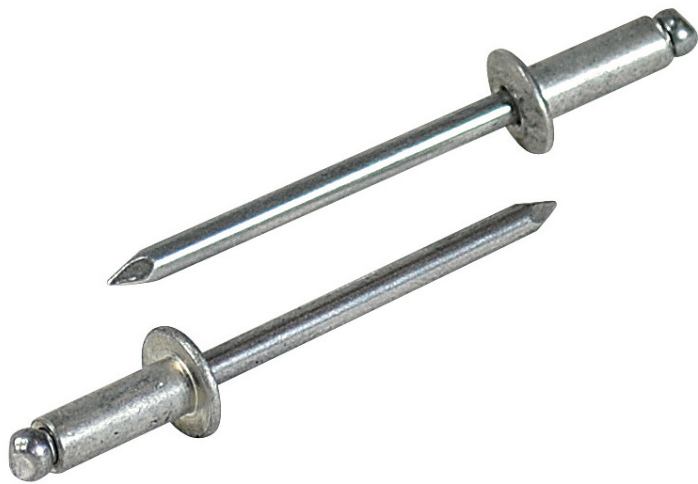

(株)ロブテックス

ブラインドリベット (丸頭) アルミボディ/アルミマンドレル箱入り1,000本/箱NA65

ブランド名

エビ LOBSTER

商品名

ブラインドリベット (丸頭) アルミボディ/アルミマンドレル箱入り1,000本/箱

型式

NA65

品番

※この画像はシリーズ代表画像になります。

片側から複数の母材をワン・アクションで締結！

丸頭ブラインドリベットは標準的な形状で、サイズも豊富

様々な製品の製造組立に利用可能

作業にはエビ印リベッターをご使用ください。

必要な仕事に無駄なく便利に使える小箱少量サイズのエコボックスもあります

スペック

かしめ板厚：MIN～MAX 4.8～8.0mm

せん断荷重：1.68kN

フランジ径： 9.6mm

リベット径： 4.8mm

リベット長：12.8mm

引張荷重：2.38kN

下穴径： 4.9～5.0mm