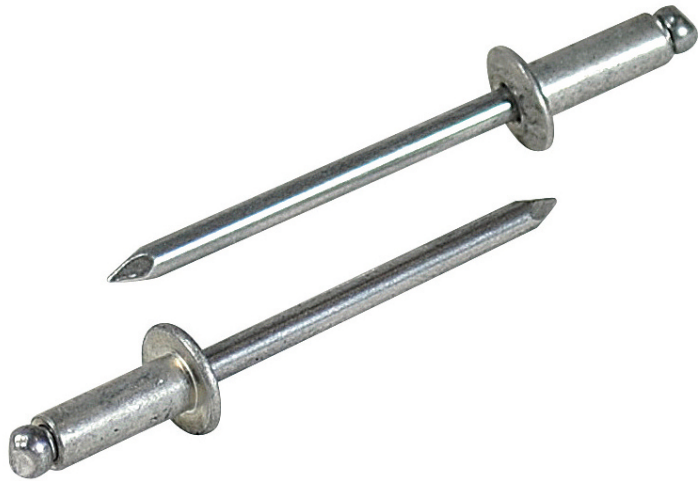

(株)ロブテックス

ブラインドリベット (丸頭) アルミボディ/アルミマンドレル箱入り1,000本/箱NA62

ブランド名

エビ LOBSTER

商品名

ブラインドリベット (丸頭) アルミボディ/アルミマンドレル箱入り1,000本/箱

型式

NA62

品番

※この画像はシリーズ代表画像になります。

片側から複数の母材をワン・アクションで締結！

丸頭ブラインドリベットは標準的な形状で、サイズも豊富

様々な製品の製造組立に利用可能

作業にはエビ印リベッターをご使用ください。

必要な仕事に無駄なく便利に使える小箱少量サイズのエコボックスもあります

スペック

かしめ板厚：MIN～MAX 1.6～3.2mm

せん断荷重：1.68kN

フランジ径： 9.6mm

リベット径： 4.8mm

リベット長：7.6mm

引張荷重：2.38kN

下穴径： 4.9～5.0mm