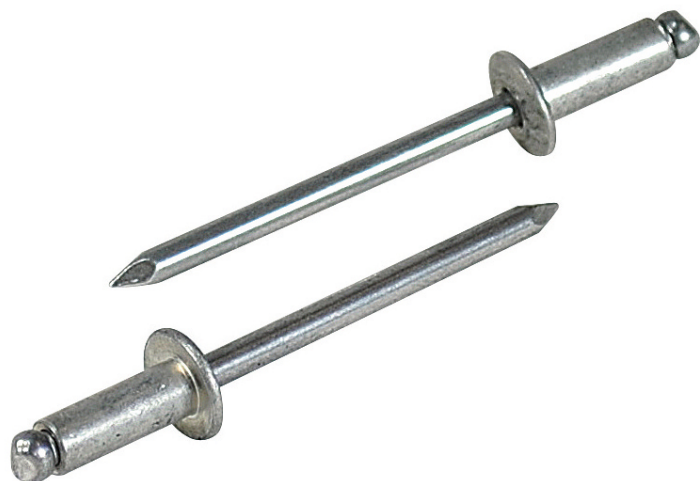

(株)ロブテックス

ブラインドリベット (丸頭) アルミボディ/アルミマンドレル箱入り1,000本/箱NA58

ブランド名

エビ LOBSTER

商品名

ブラインドリベット (丸頭) アルミボディ/アルミマンドレル箱入り1,000本/箱

型式

NA58

品番

※この画像はシリーズ代表画像になります。

片側から複数の母材をワン・アクションで締結!

丸頭ブラインドリベットは標準的な形状で、サイズも豊富

様々な製品の製造組立に利用可能

作業にはエビ印リベッターをご使用ください。

必要な仕事に無駄なく便利に使える小箱少量サイズのエコボックスもあります

スペック

かしめ板厚: MIN ~ MAX 9.5 ~ 12.7mm

せん断荷重: 1.15kN

フランジ径: 8.0mm

リベット径: 4.0mm

リベット長: 17.2mm

引張荷重: 1.64kN

下穴径: 4.1 ~ 4.2mm