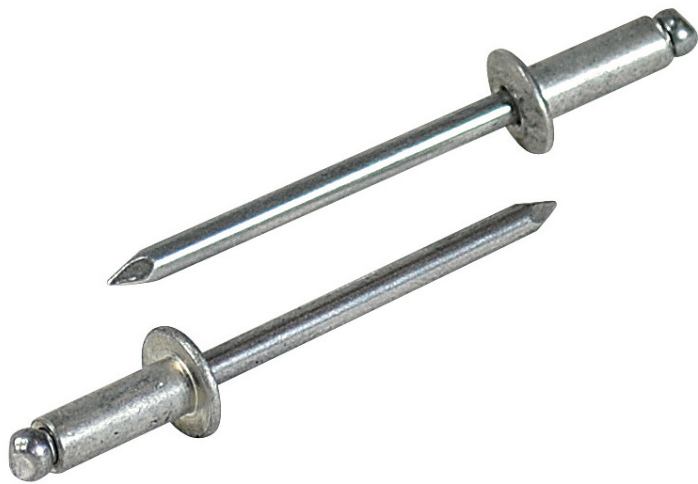

(株)ロブテックス

ブラインドリベット (丸頭) アルミボディ/アルミマンドレル箱入り1,000本/箱NA52

ブランド名

エビ LOBSTER

商品名

ブラインドリベット (丸頭) アルミボディ/アルミマンドレル箱入り1,000本/箱

型式

NA52

品番

※この画像はシリーズ代表画像になります。

片側から複数の母材をワン・アクションで締結！

丸頭ブラインドリベットは標準的な形状で、サイズも豊富

様々な製品の製造組立に利用可能

作業にはエビ印リベッターをご使用ください。

必要な仕事に無駄なく便利に使える小箱少量サイズのエコボックスもあります

スペック

かしめ板厚：MIN～MAX 1.2～3.2mm

せん断荷重：1.15kN

フランジ径： 8.0mm

リベット径： 4.0mm

リベット長：7.2mm

引張荷重：1.64kN

下穴径： 4.1～4.2mm