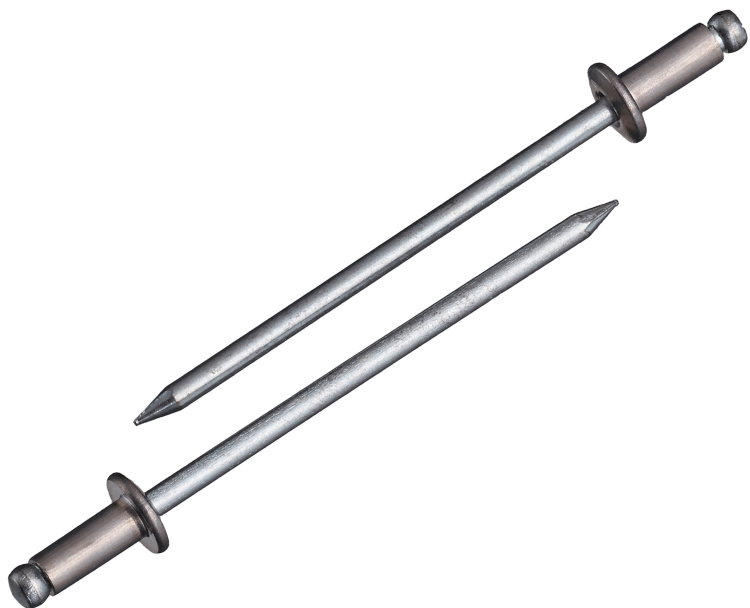

(株)ロブテックス

ブラインドリベット(丸頭)アルミボディ/スティールマンドレル箱入り500本/箱NSA616

ブランド名

エビ LOBSTER

商品名

ブラインドリベット(丸頭)アルミボディ/スティールマンドレル箱入り500本/箱

型式

NSA616

品番

※この画像はシリーズ代表画像になります。

片側から複数の母材をワン・アクションで締結！

丸頭ブラインドリベットは標準的な形状で、サイズも豊富

様々な製品の製造組立に利用可能

作業にはエビ印リベッターをご使用ください。

必要な仕事に無駄なく便利に使える小箱少量サイズのエコボックスやパック入りもあります

スペック

かしめ板厚：MIN～MAX 22.3～25.4mm

せん断荷重：2.20kN

フランジ径： 9.6mm

リベット径： 4.8mm

リベット長：29.7mm

引張荷重：3.30kN

下穴径： 4.9～5.0mm