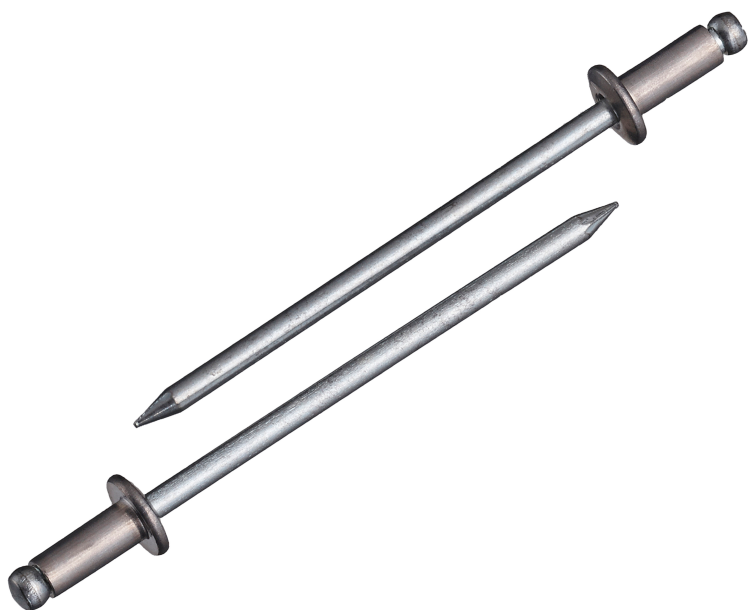

(株)ロブテックス

ブラインドリベット(丸頭)アルミボディ/スティールマンドレル箱入り500本/箱NSA614

ブランド名

エビ LOBSTER

商品名

ブラインドリベット(丸頭)アルミボディ/スティールマンドレル箱入り500本/箱

型式

NSA614

品番

※この画像はシリーズ代表画像になります。

片側から複数の母材をワン・アクションで締結！

丸頭ブラインドリベットは標準的な形状で、サイズも豊富

様々な製品の製造組立に利用可能

作業にはエビ印リベッターをご使用ください。

必要な仕事に無駄なく便利に使える小箱少量サイズのエコボックスやパック入りもあります

スペック

かしめ板厚：MIN～MAX 19.1～22.3mm

せん断荷重：2.20kN

フランジ径： 9.6mm

リベット径： 4.8mm

リベット長：28.2mm

引張荷重：3.30kN

下穴径： 4.9～5.0mm