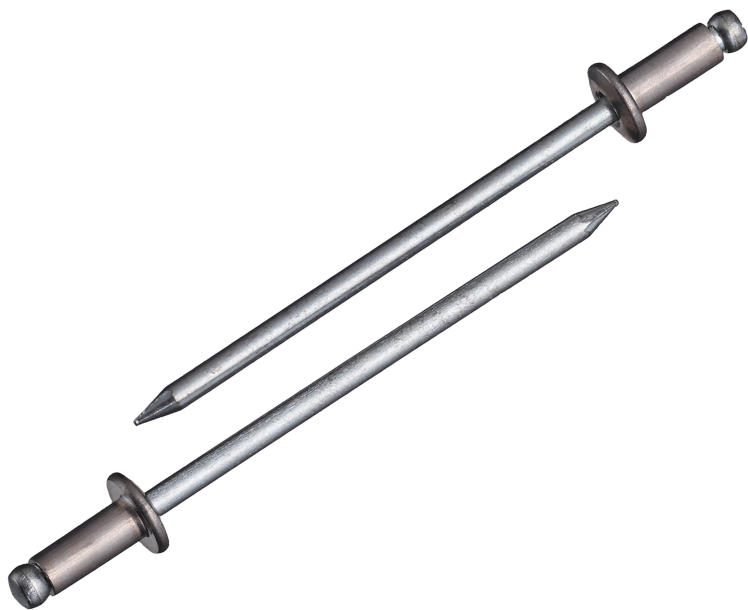

(株)ロブテックス

ブラインドリベット(丸頭)アルミボディ/スティールマンドレル箱入り500本/箱NSA612

ブランド名

エビ[®] LOBSTER

商品名

ブラインドリベット(丸頭)アルミボディ/スティールマンドレル箱入り500本/箱

型式

NSA612

品番

※この画像はシリーズ代表画像になります。

片側から複数の母材をワン・アクションで締結！

丸頭ブラインドリベットは標準的な形状で、サイズも豊富

様々な製品の製造組立に利用可能

作業にはエビ印リベッターをご使用ください。

必要な仕事に無駄なく便利に使える小箱少量サイズのエコボックスやパック入りもあります

スペック

かしめ板厚：MIN～MAX 15.9～19.1mm

せん断荷重：2.20kN

フランジ径： 9.6mm

リベット径： 4.8mm

リベット長：24.8mm

引張荷重：3.30kN

下穴径： 4.9～5.0mm