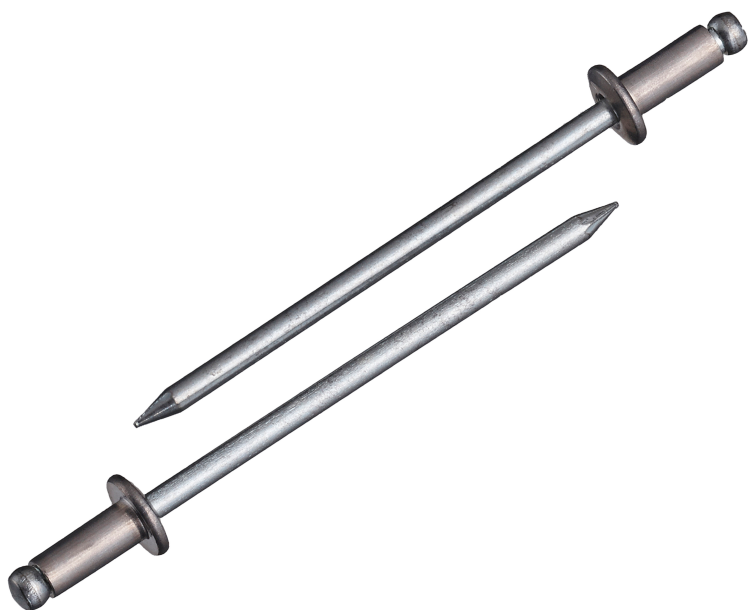

(株)ロブテックス

ブラインドリベット(丸頭)アルミボディ/スティールマンドレル箱入り1,000本/箱NSA68

ブランド名

エビ LOBSTER

商品名

ブラインドリベット(丸頭)アルミボディ/スティールマンドレル箱入り1,000本/箱

型式

NSA68

品番

※この画像はシリーズ代表画像になります。

片側から複数の母材をワン・アクションで締結！

丸頭ブラインドリベットは標準的な形状で、サイズも豊富

様々な製品の製造組立に利用可能

作業にはエビ印リベッターをご使用ください。

必要な仕事に無駄なく便利に使える小箱少量サイズのエコボックスやパック入りもあります

スペック

かしめ板厚：MIN～MAX 9.5～12.7mm

せん断荷重：2.20kN

フランジ径： 9.6mm

リベット径： 4.8mm

リベット長：17.9mm

引張荷重：3.30kN

下穴径： 4.9～5.0mm