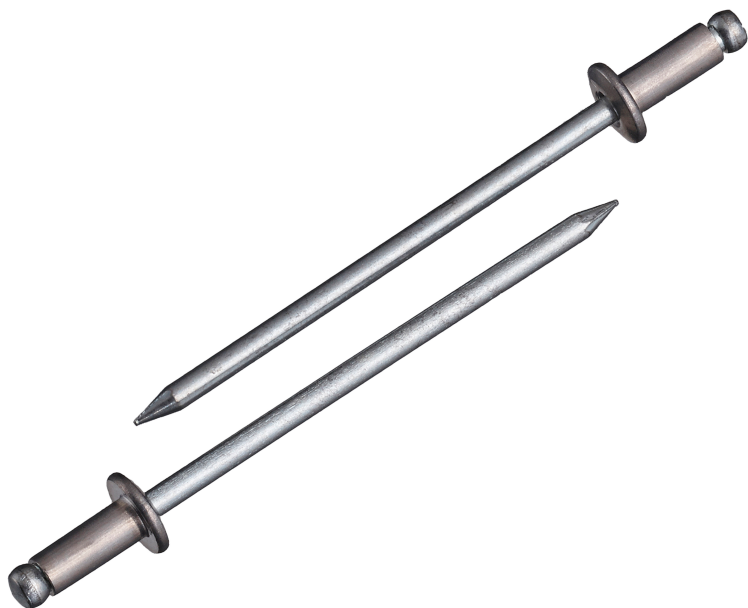

(株)ロブテックス

ブラインドリベット(丸頭)アルミボディ/スティールマンドレル箱入り1,000本/箱NSA66

ブランド名

エビ LOBSTER

商品名

ブラインドリベット(丸頭)アルミボディ/スティールマンドレル箱入り1,000本/箱

型式

NSA66

品番

※この画像はシリーズ代表画像になります。

片側から複数の母材をワン・アクションで締結！

丸頭ブラインドリベットは標準的な形状で、サイズも豊富

様々な製品の製造組立に利用可能

作業にはエビ印リベッターをご使用ください。

必要な仕事に無駄なく便利に使える小箱少量サイズのエコボックスやパック入りもあります

スペック

かしめ板厚：MIN～MAX 6.4～9.5mm

せん断荷重：2.20kN

フランジ径： 9.6mm

リベット径： 4.8mm

リベット長：14.5mm

引張荷重：3.30kN

下穴径： 4.9～5.0mm