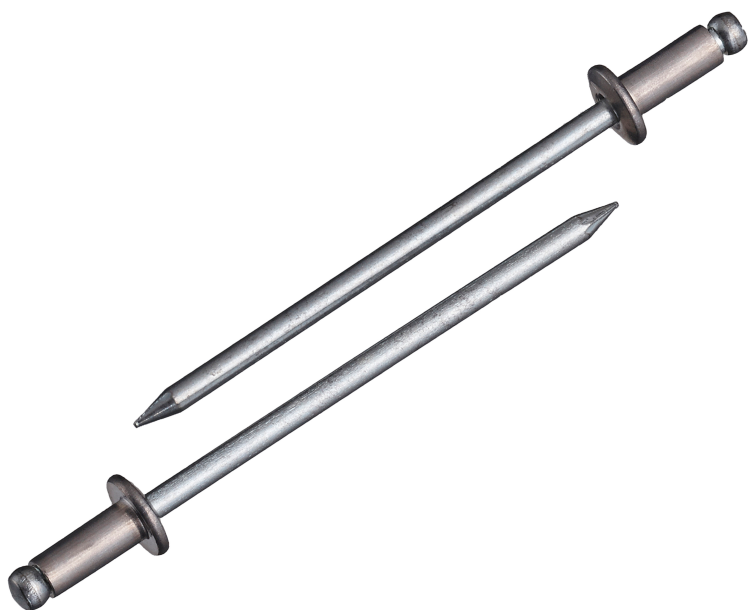

(株)ロブテックス

ブラインドリベット(丸頭)アルミボディ/スティールマンドレル箱入り1,000本/箱NSA65

ブランド名

エビ LOBSTER

商品名

ブラインドリベット(丸頭)アルミボディ/スティールマンドレル箱入り1,000本/箱

型式

NSA65

品番

※この画像はシリーズ代表画像になります。

片側から複数の母材をワン・アクションで締結！

丸頭ブラインドリベットは標準的な形状で、サイズも豊富

様々な製品の製造組立に利用可能

作業にはエビ印リベッターをご使用ください。

必要な仕事に無駄なく便利に使える小箱少量サイズのエコボックスやパック入りもあります

#### スペック

かしめ板厚：MIN～MAX 4.8～8.0mm

せん断荷重：2.20kN

フランジ径： 9.6mm

リベット径： 4.8mm

リベット長：12.8mm

引張荷重：3.30kN

下穴径： 4.9～5.0mm