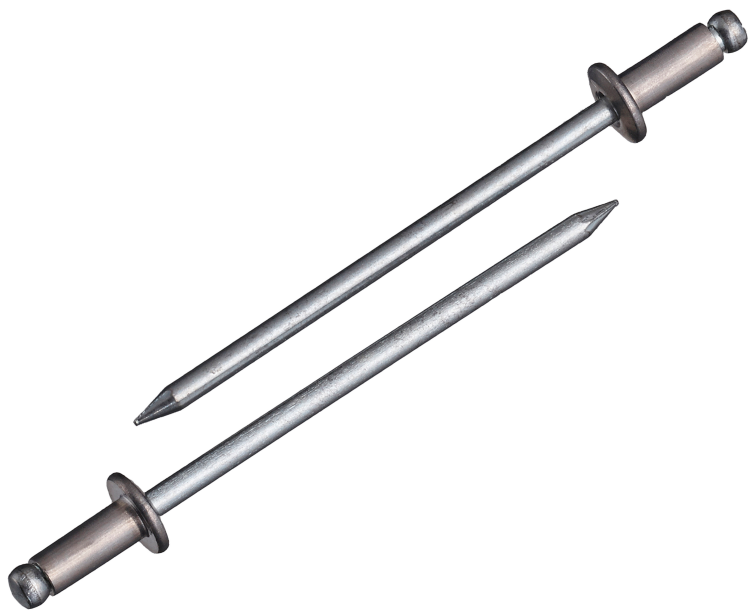

(株)ロブテックス

ブラインドリベット(丸頭)アルミボディ/スティールマンドレル箱入り1,000本/箱NSA64

ブランド名

エビ LOBSTER

商品名

ブラインドリベット(丸頭)アルミボディ/スティールマンドレル箱入り1,000本/箱

型式

NSA64

品番

※この画像はシリーズ代表画像になります。

片側から複数の母材をワン・アクションで締結！

丸頭ブラインドリベットは標準的な形状で、サイズも豊富

様々な製品の製造組立に利用可能

作業にはエビ印リベッターをご使用ください。

必要な仕事に無駄なく便利に使える小箱少量サイズのエコボックスやパック入りもあります

スペック

かしめ板厚：MIN～MAX 3.2～6.4mm

せん断荷重：2.20kN

フランジ径： 9.6mm

リベット径： 4.8mm

リベット長：11.0mm

引張荷重：3.30kN

下穴径： 4.9～5.0mm