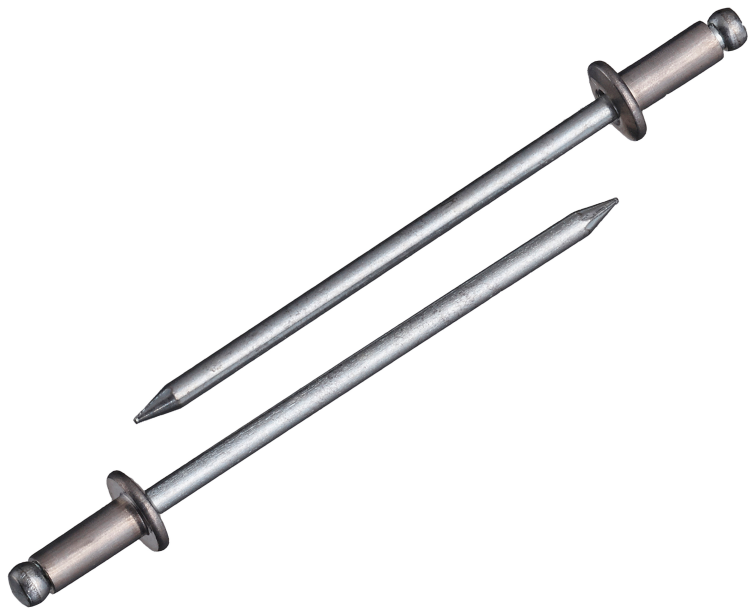

(株)ロブテックス

ブラインドリベット(丸頭)アルミボディ/スティールマンドレル箱入り1,000本/箱NSA62

ブランド名

エビ LOBSTER

商品名

ブラインドリベット(丸頭)アルミボディ/スティールマンドレル箱入り1,000本/箱

型式

NSA62

品番

※この画像はシリーズ代表画像になります。

片側から複数の母材をワン・アクションで締結！

丸頭ブラインドリベットは標準的な形状で、サイズも豊富

様々な製品の製造組立に利用可能

作業にはエビ印リベッターをご使用ください。

必要な仕事に無駄なく便利に使える小箱少量サイズのエコボックスやパック入りもあります

スペック

かしめ板厚：MIN～MAX 1.6～3.2mm

せん断荷重：2.20kN

フランジ径： 9.6mm

リベット径： 4.8mm

リベット長：7.6mm

引張荷重：3.30kN

下穴径： 4.9～5.0mm