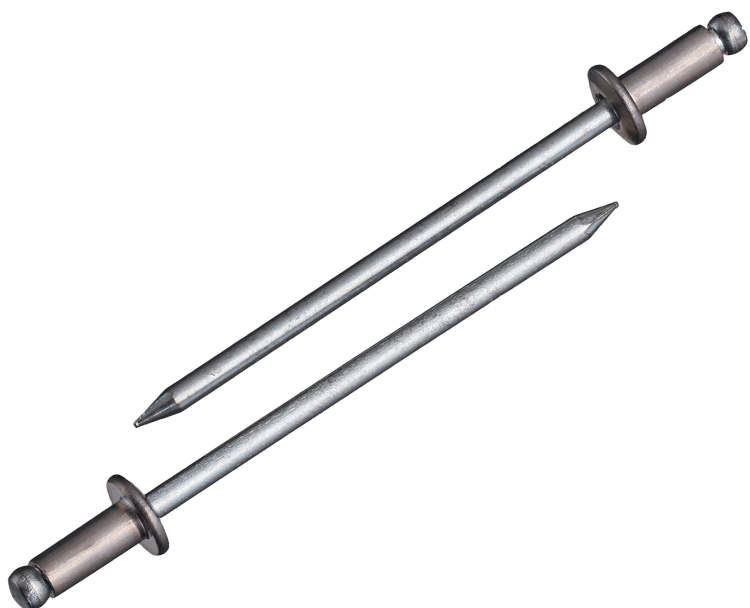

(株)ロブテックス

ブラインドリベット(丸頭)アルミボディ/スティールマンドレル箱入り1,000本/箱NSA58

ブランド名

エビ LOBSTER

商品名

ブラインドリベット(丸頭)アルミボディ/スティールマンドレル箱入り1,000本/箱

型式

NSA58

品番

※この画像はシリーズ代表画像になります。

片側から複数の母材をワン・アクションで締結！

丸頭ブラインドリベットは標準的な形状で、サイズも豊富

様々な製品の製造組立に利用可能

作業にはエビ印リベッターをご使用ください。

必要な仕事に無駄なく便利に使える小箱少量サイズのエコボックスやパック入りもあります

スペック

かしめ板厚：MIN～MAX 9.5～12.7mm

せん断荷重：1.55kN

フランジ径： 8.0mm

リベット径： 4.0mm

リベット長：17.2mm

引張荷重：2.20kN

下穴径： 4.1～4.2mm