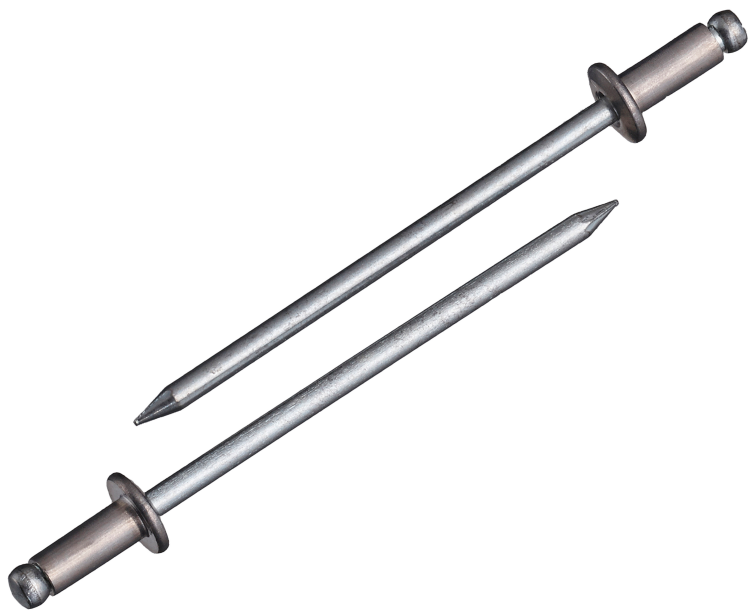

(株)ロブテックス

ブラインドリベット(丸頭)アルミボディ/スティールマンドレル箱入り1,000本/箱NSA56

ブランド名

エヒ[®] LOBSTER

商品名

ブラインドリベット(丸頭)アルミボディ/スティールマンドレル箱入り1,000本/箱

型式

NSA56

品番

※この画像はシリーズ代表画像になります。

片側から複数の母材をワン・アクションで締結！

丸頭ブラインドリベットは標準的な形状で、サイズも豊富

様々な製品の製造組立に利用可能

作業にはエヒ印リベッターをご使用ください。

必要な仕事に無駄なく便利に使える小箱少量サイズのエコボックスやパック入りもあります

スペック

かしめ板厚：MIN～MAX 6.4～9.5mm

せん断荷重：1.55kN

フランジ径： 8.0mm

リベット径： 4.0mm

リベット長：13.9mm

引張荷重：2.20kN

下穴径： 4.1～4.2mm