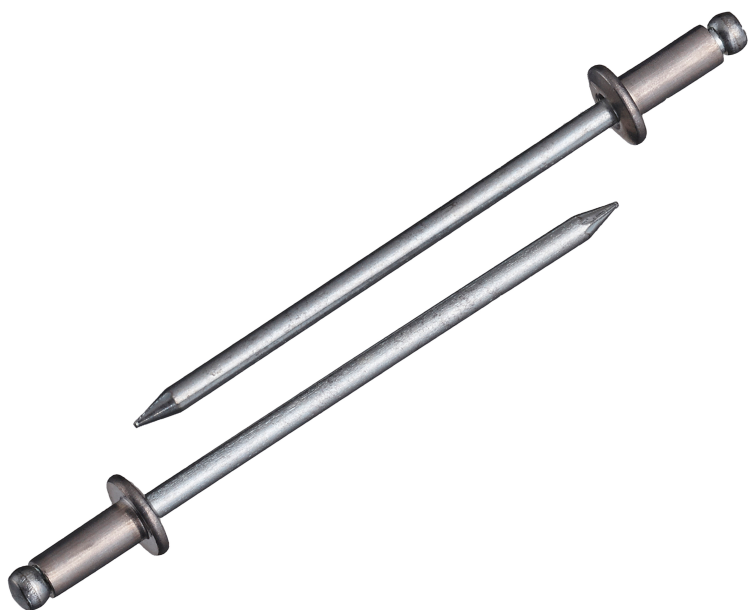

(株)ロブテックス

ブラインドリベット(丸頭)アルミボディ/スティールマンドレル箱入り1,000本/箱NSA55

ブランド名

エビ LOBSTER

商品名

ブラインドリベット(丸頭)アルミボディ/スティールマンドレル箱入り1,000本/箱

型式

NSA55

品番

※この画像はシリーズ代表画像になります。

片側から複数の母材をワン・アクションで締結！

丸頭ブラインドリベットは標準的な形状で、サイズも豊富

様々な製品の製造組立に利用可能

作業にはエビ印リベッターをご使用ください。

必要な仕事に無駄なく便利に使える小箱少量サイズのエコボックスやパック入りもあります

スペック

かしめ板厚：MIN～MAX 4.8～8.0mm

せん断荷重：1.55kN

フランジ径： 8.0mm

リベット径： 4.0mm

リベット長：12.2mm

引張荷重：2.20kN

下穴径： 4.1～4.2mm