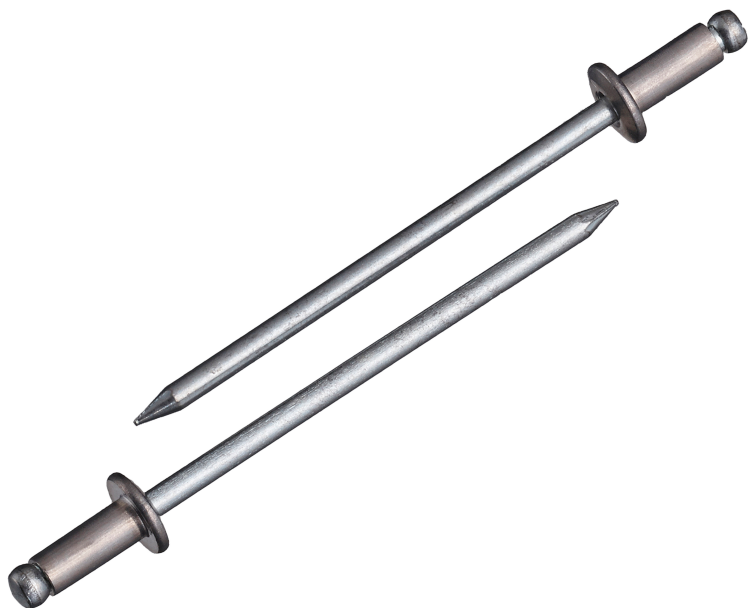

(株)ロブテックス

ブラインドリベット(丸頭)アルミボディ/スティールマンドレル箱入り1,000本/箱NSA54

ブランド名

エビ LOBSTER

商品名

ブラインドリベット(丸頭)アルミボディ/スティールマンドレル箱入り1,000本/箱

型式

NSA54

品番

※この画像はシリーズ代表画像になります。

片側から複数の母材をワン・アクションで締結！

丸頭ブラインドリベットは標準的な形状で、サイズも豊富

様々な製品の製造組立に利用可能

作業にはエビ印リベッターをご使用ください。

必要な仕事に無駄なく便利に使える小箱少量サイズのエコボックスやパック入りもあります

スペック

かしめ板厚：MIN～MAX 3.2～6.4mm

せん断荷重：1.55kN

フランジ径： 8.0mm

リベット径： 4.0mm

リベット長：10.5mm

引張荷重：2.20kN

下穴径： 4.1～4.2mm