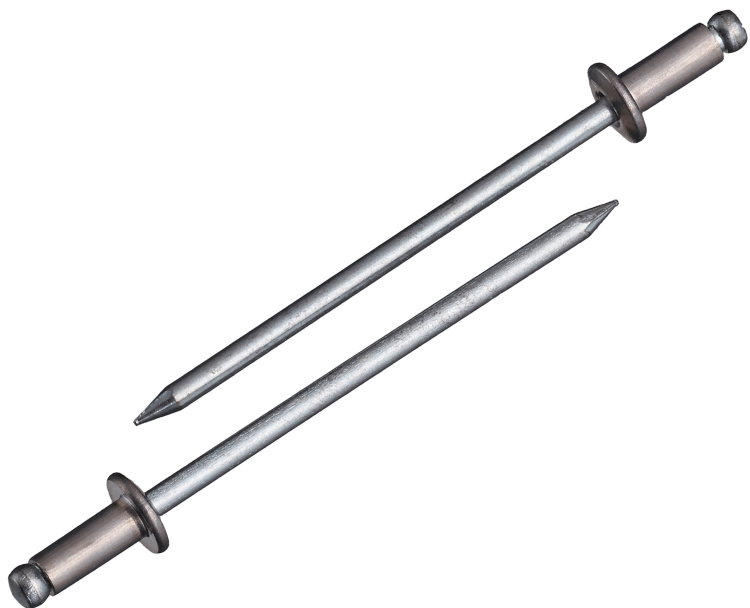

(株)ロブテックス

ブラインドリベット(丸頭)アルミボディ/スティールマンドレル箱入り1,000本/箱NSA52

ブランド名

エビ LOBSTER

商品名

ブラインドリベット(丸頭)アルミボディ/スティールマンドレル箱入り1,000本/箱

型式

NSA52

品番

※この画像はシリーズ代表画像になります。

片側から複数の母材をワン・アクションで締結！

丸頭ブラインドリベットは標準的な形状で、サイズも豊富

様々な製品の製造組立に利用可能

作業にはエビ印リベッターをご使用ください。

必要な仕事に無駄なく便利に使える小箱少量サイズのエコボックスやパック入りもあります

#### スペック

かしめ板厚：MIN～MAX 1.2～3.2mm

せん断荷重：1.55kN

フランジ径： 8.0mm

リベット径： 4.0mm

リベット長：7.2mm

引張荷重：2.20kN

下穴径： 4.1～4.2mm