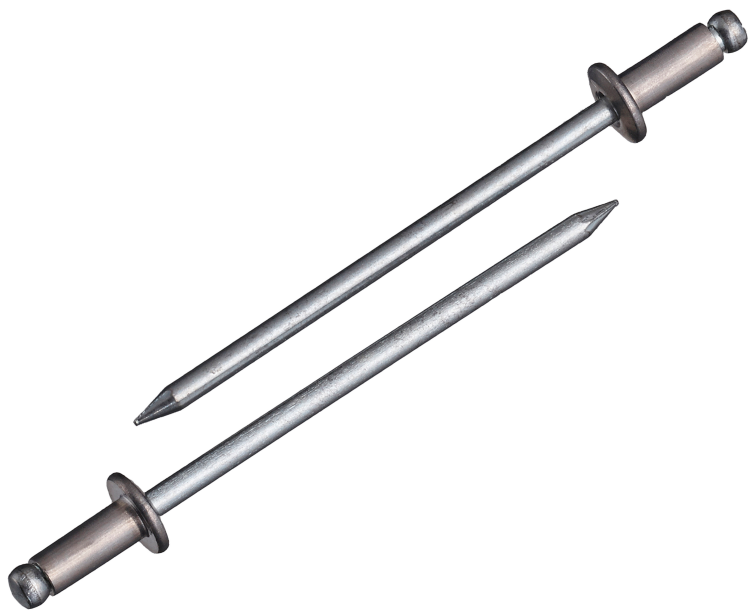

(株)ロブテックス

ブラインドリベット(丸頭)アルミボディ/スティールマンドレル箱入り1,000本/箱NSA48

ブランド名

エビ LOBSTER

商品名

ブラインドリベット(丸頭)アルミボディ/スティールマンドレル箱入り1,000本/箱

型式

NSA48

品番

※この画像はシリーズ代表画像になります。

片側から複数の母材をワン・アクションで締結！

丸頭ブラインドリベットは標準的な形状で、サイズも豊富

様々な製品の製造組立に利用可能

作業にはエビ印リベッターをご使用ください。

必要な仕事に無駄なく便利に使える小箱少量サイズのエコボックスやパック入りもあります

スペック

かしめ板厚：MIN～MAX 9.5～12.7mm

せん断荷重：0.96kN

フランジ径： 6.4mm

リベット径： 3.2mm

リベット長：16.7mm

引張荷重：1.35kN

下穴径： 3.3～3.4mm