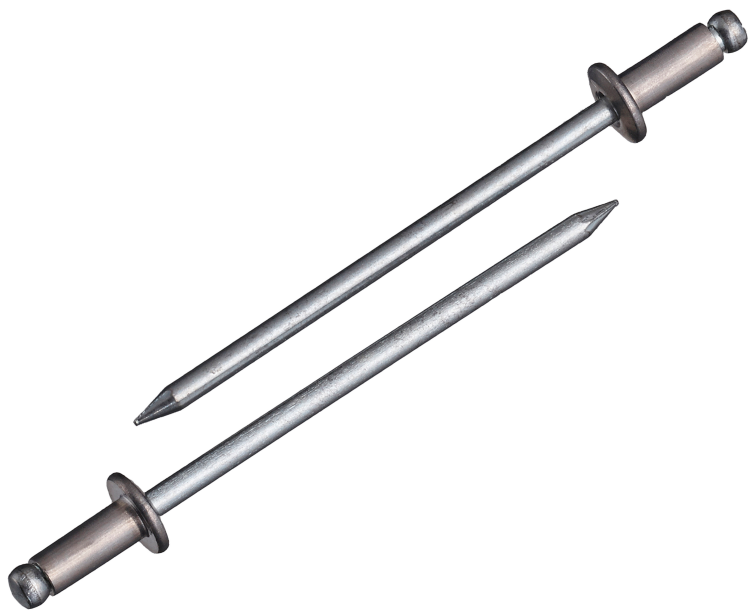

(株)ロブテックス

ブラインドリベット(丸頭)アルミボディ/スティールマンドレル箱入り1,000本/箱NSA46

ブランド名

エビ LOBSTER

商品名

ブラインドリベット(丸頭)アルミボディ/スティールマンドレル箱入り1,000本/箱

型式

NSA46

品番

※この画像はシリーズ代表画像になります。

片側から複数の母材をワン・アクションで締結！

丸頭ブラインドリベットは標準的な形状で、サイズも豊富

様々な製品の製造組立に利用可能

作業にはエビ印リベッターをご使用ください。

必要な仕事に無駄なく便利に使える小箱少量サイズのエコボックスやパック入りもあります

スペック

かしめ板厚：MIN～MAX 6.4～9.5mm

せん断荷重：0.96kN

フランジ径： 6.4mm

リベット径： 3.2mm

リベット長：13.3mm

引張荷重：1.35kN

下穴径： 3.3～3.4mm