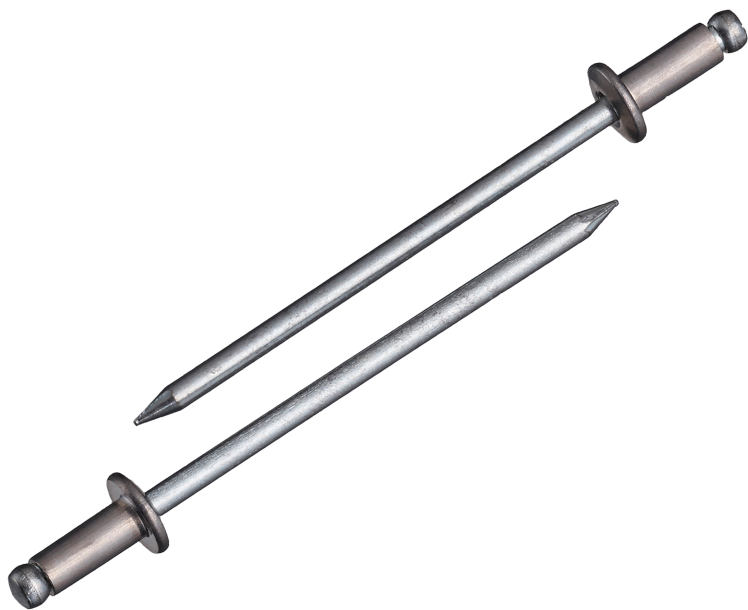

(株)ロブテックス

ブラインドリベット(丸頭)アルミボディ/スティールマンドレル箱入り1,000本/箱NSA44

ブランド名

エビ LOBSTER

商品名

ブラインドリベット(丸頭)アルミボディ/スティールマンドレル箱入り1,000本/箱

型式

NSA44

品番

※この画像はシリーズ代表画像になります。

片側から複数の母材をワン・アクションで締結！

丸頭ブラインドリベットは標準的な形状で、サイズも豊富

様々な製品の製造組立に利用可能

作業にはエビ印リベッターをご使用ください。

必要な仕事に無駄なく便利に使える小箱少量サイズのエコボックスやパック入りもあります

#### スペック

かしめ板厚：MIN～MAX 3.2～6.4mm

せん断荷重：0.96kN

フランジ径： 6.4mm

リベット径： 3.2mm

リベット長：9.9mm

引張荷重：1.35kN

下穴径： 3.3～3.4mm