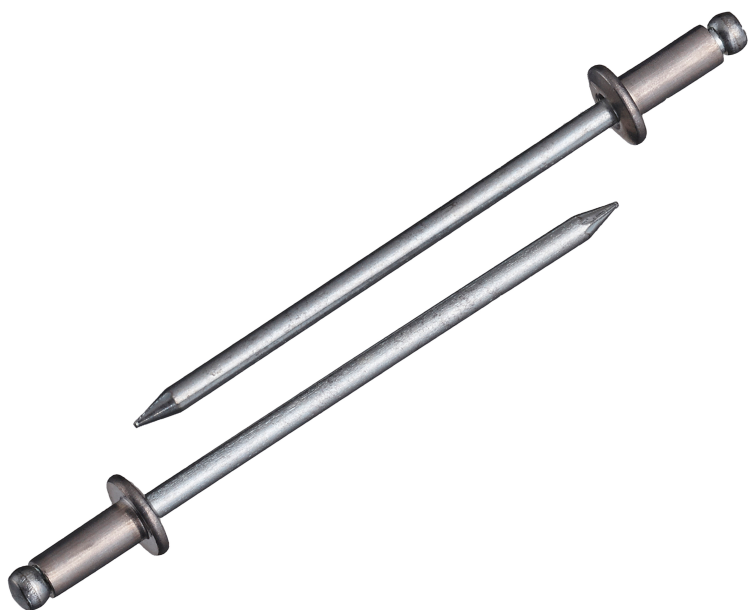

(株)ロブテックス

ブラインドリベット(丸頭)アルミボディ/スティールマンドレル箱入り1,000本/箱NSA34

ブランド名

エヒ` LOBSTER

商品名

ブラインドリベット(丸頭)アルミボディ/スティールマンドレル箱入り1,000本/箱

型式

NSA34

品番

※この画像はシリーズ代表画像になります。

片側から複数の母材をワン・アクションで締結！

丸頭ブラインドリベットは標準的な形状で、サイズも豊富

様々な製品の製造組立に利用可能

作業にはエヒ印リベッターをご使用ください。

必要な仕事に無駄なく便利に使える小箱少量サイズのエコボックスやパック入りもあります

#### スペック

かしめ板厚：MIN～MAX 3.2～6.4mm

せん断荷重：0.48kN

フランジ径： 4.8mm

リベット径： 2.4mm

リベット長：9.1mm

引張荷重：0.70kN

下穴径： 2.5～2.6mm