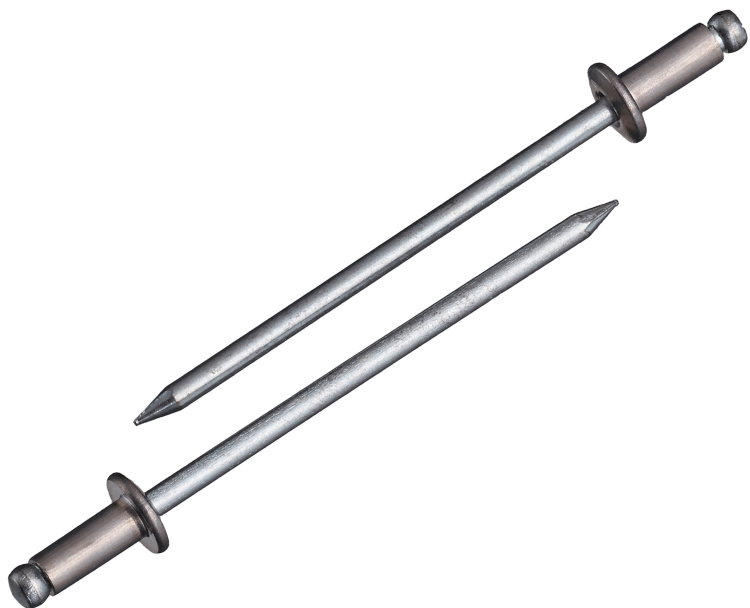

(株)ロブテックス

ブラインドリベット(丸頭)アルミボディ/スティールマンドレルエコBOX入り100本/BOXNSA84EB

ブランド名

LOBSTER

商品名

ブラインドリベット(丸頭)アルミボディ/スティールマンドレルエコBOX入り100本/BOX

型式

NSA84EB

品番

※この画像はシリーズ代表画像になります。

標準的な形状で、サイズが豊富にあります

「ブラインドリベットを、本当に必要な仕事に無駄なく便利に使っていただきたい」そんな願いをこめて、箱・少量サイズのエコボックスが誕生！

スペック

かしめ板厚：MIN～MAX 3.2～6.4mm

せん断荷重：3.40kN

フランジ径：12.8mm

リベット径：6.4mm

リベット長：12.4mm

引張荷重：5.30kN

下穴径：6.5～6.6mm