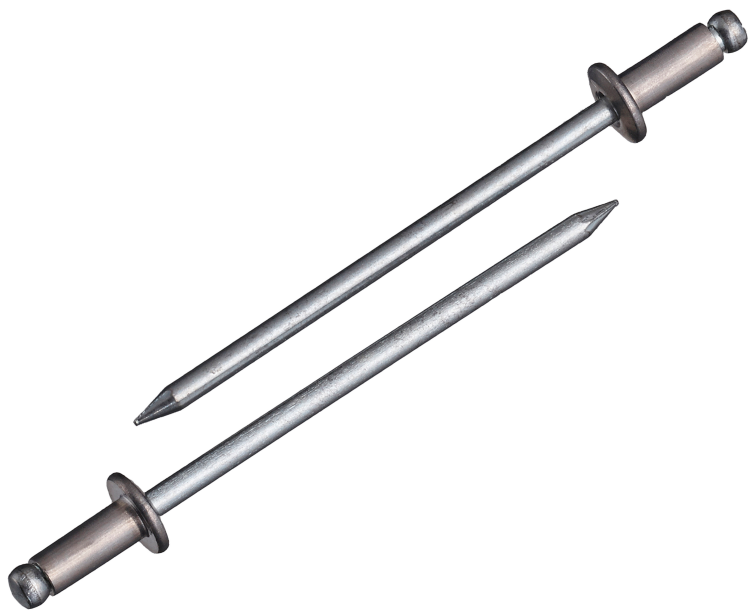

(株)ロブテックス

ブラインドリベット(丸頭)アルミボディ/スティールマンドレルエコBOX入り150本/BOXNSA64EB

ブランド名

LOBSTER

商品名

ブラインドリベット(丸頭)アルミボディ/スティールマンドレルエコBOX入り150本/BOX

型式

NSA64EB

品番

※この画像はシリーズ代表画像になります。

標準的な形状で、サイズが豊富にあります

「ブラインドリベットを、本当に必要な仕事に無駄なく便利に使っていただきたい」そんな願いをこめて、箱・少量サイズのエコボックスが誕生！

スペック

かしめ板厚：MIN～MAX 3.2～6.4mm

せん断荷重：2.20kN

フランジ径： 9.6mm

リベット径： 4.8mm

リベット長：11.0mm

引張荷重：3.30kN

下穴径： 4.9～5.0mm