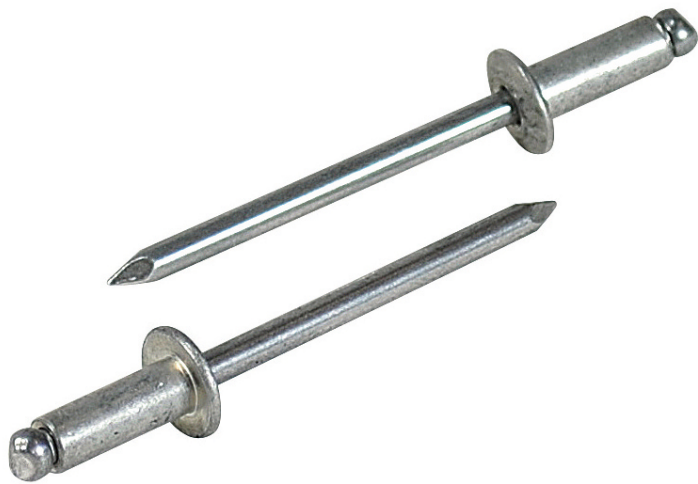

(株)ロブテックス

ブラインドリベット (丸頭) アルミボディ/アルミマンドレル箱入り500本/箱NA86

ブランド名

エビ LOBSTER

商品名

ブラインドリベット (丸頭) アルミボディ/アルミマンドレル箱入り500本/箱

型式

NA86

品番

※この画像はシリーズ代表画像になります。

片側から複数の母材をワン・アクションで締結！

丸頭ブラインドリベットは標準的な形状で、サイズも豊富

様々な製品の製造組立に利用可能

作業にはエビ印リベッターをご使用ください。

必要な仕事に無駄なく便利に使える小箱少量サイズのエコボックスもあります

スペック

かしめ板厚：MIN～MAX 6.4～9.5mm

せん断荷重：2.65kN

フランジ径： 12.8mm

リベット径： 6.4mm

リベット長：15.6mm

引張荷重：4.20kN

下穴径： 6.5～6.6mm