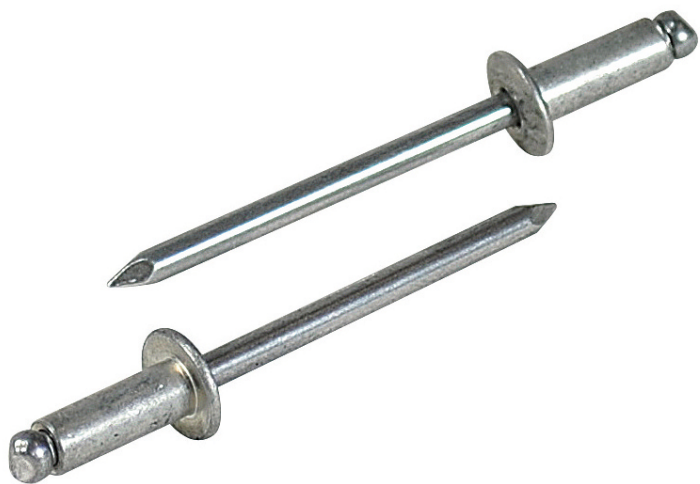

(株)ロブテックス

ブラインドリベット (丸頭) アルミボディ/アルミマンドレル箱入り500本/箱NA82

ブランド名

エビ LOBSTER

商品名

ブラインドリベット (丸頭) アルミボディ/アルミマンドレル箱入り500本/箱

型式

NA82

品番

※この画像はシリーズ代表画像になります。

片側から複数の母材をワン・アクションで締結！

丸頭ブラインドリベットは標準的な形状で、サイズも豊富

様々な製品の製造組立に利用可能

作業にはエビ印リベッターをご使用ください。

必要な仕事に無駄なく便利に使える小箱少量サイズのエコボックスもあります

#### スペック

かしめ板厚：MIN～MAX 1.6～3.2mm

せん断荷重：2.65kN

フランジ径： 12.8mm

リベット径： 6.4mm

リベット長：9.2mm

引張荷重：4.20kN

下穴径： 6.5～6.6mm