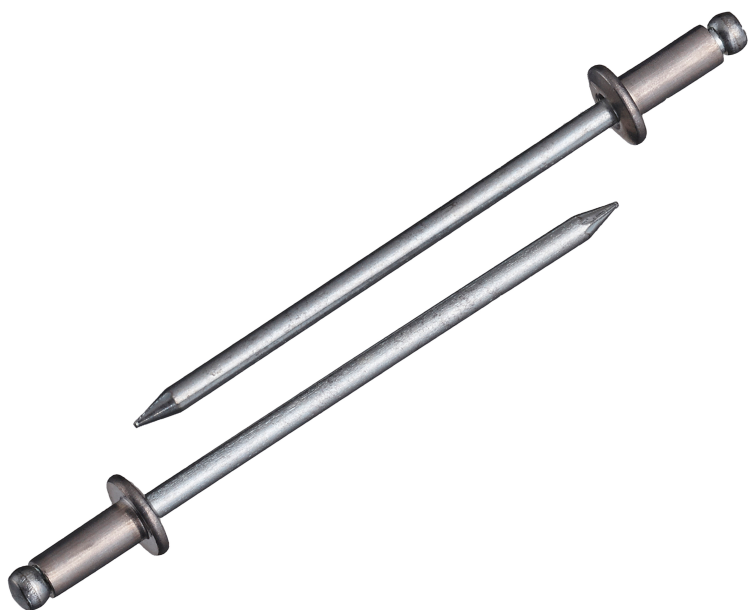

(株)ロブテックス

ブラインドリベット(丸頭)アルミボディ/スティールマンドレル箱入り500本/箱NSA812

ブランド名

エビ LOBSTER

商品名

ブラインドリベット(丸頭)アルミボディ/スティールマンドレル箱入り500本/箱

型式

NSA812

品番

※この画像はシリーズ代表画像になります。

片側から複数の母材をワン・アクションで締結！

丸頭ブラインドリベットは標準的な形状で、サイズも豊富

様々な製品の製造組立に利用可能

作業にはエビ印リベッターをご使用ください。

必要な仕事に無駄なく便利に使える小箱少量サイズのエコボックスやパック入りもあります

スペック

かしめ板厚：MIN～MAX 15.9～19.1mm

せん断荷重：3.40kN

フランジ径：12.8mm

リベット径：6.4mm

リベット長：25.4mm

引張荷重：5.30kN

下穴径：6.5～6.6mm