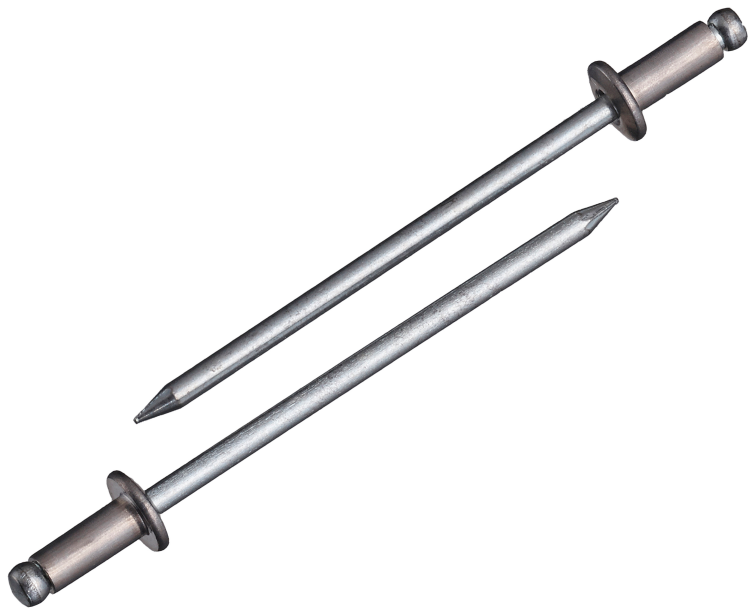

(株)ロブテックス

ブラインドリベット(丸頭)アルミボディ/スティールマンドレル箱入り500本/箱NSA810

ブランド名

エビ LOBSTER

商品名

ブラインドリベット(丸頭)アルミボディ/スティールマンドレル箱入り500本/箱

型式

NSA810

品番

※この画像はシリーズ代表画像になります。

片側から複数の母材をワン・アクションで締結！

丸頭ブラインドリベットは標準的な形状で、サイズも豊富

様々な製品の製造組立に利用可能

作業にはエビ印リベッターをご使用ください。

必要な仕事に無駄なく便利に使える小箱少量サイズのエコボックスやパック入りもあります

#### スペック

かしめ板厚：MIN～MAX 12.7～15.9mm

せん断荷重：3.40kN

フランジ径：12.8mm

リベット径：6.4mm

リベット長：22.1mm

引張荷重：5.30kN

下穴径：6.5～6.6mm