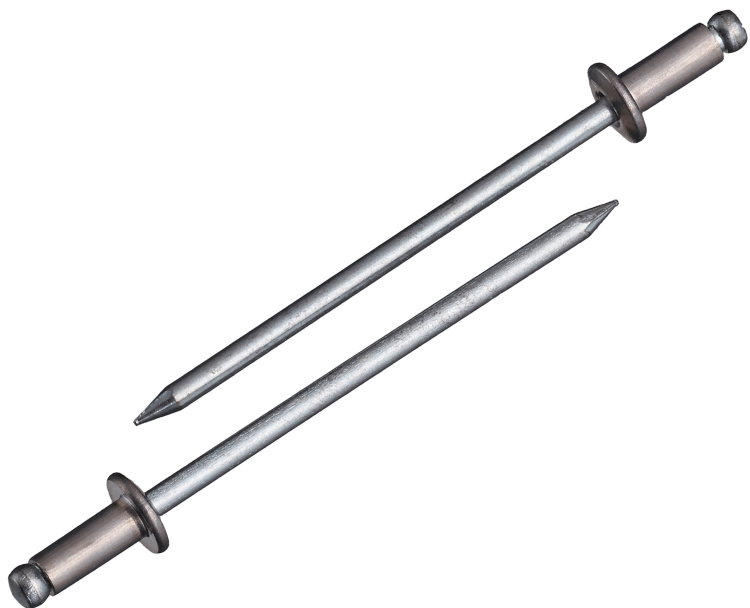

(株)ロブテックス

ブラインドリベット(丸頭)アルミボディ/スティールマンドレル箱入り500本/箱NSA86

ブランド名

エヒ` LOBSTER

商品名

ブラインドリベット(丸頭)アルミボディ/スティールマンドレル箱入り500本/箱

型式

NSA86

品番

※この画像はシリーズ代表画像になります。

片側から複数の母材をワン・アクションで締結！

丸頭ブラインドリベットは標準的な形状で、サイズも豊富

様々な製品の製造組立に利用可能

作業にはエヒ印リベッターをご使用ください。

必要な仕事に無駄なく便利に使える小箱少量サイズのエコボックスやパック入りもあります

#### スペック

かしめ板厚：MIN～MAX 6.4～9.5mm

せん断荷重：3.40kN

フランジ径： 12.8mm

リベット径： 6.4mm

リベット長：15.6mm

引張荷重：5.30kN

下穴径： 6.5～6.6mm