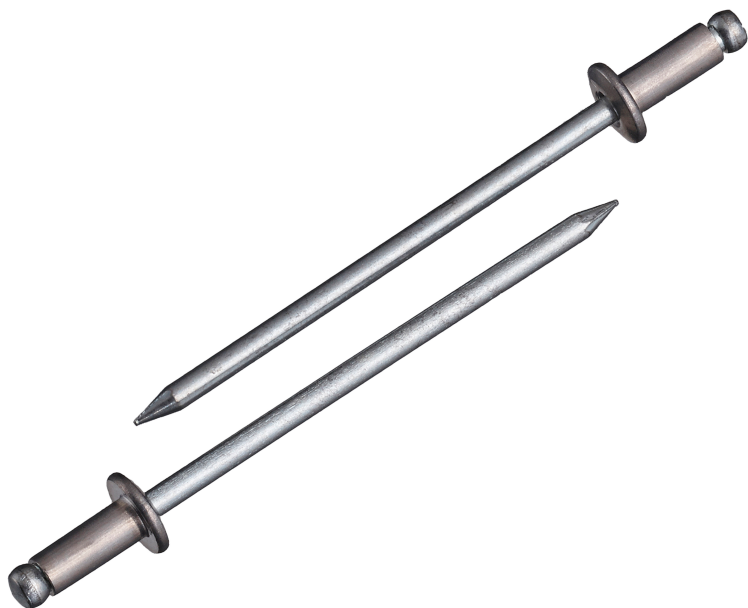

(株)ロブテックス

ブラインドリベット(丸頭)アルミボディ/スティールマンドレル箱入り500本/箱NSA84

ブランド名

エビ LOBSTER

商品名

ブラインドリベット(丸頭)アルミボディ/スティールマンドレル箱入り500本/箱

型式

NSA84

品番

※この画像はシリーズ代表画像になります。

片側から複数の母材をワン・アクションで締結！

丸頭ブラインドリベットは標準的な形状で、サイズも豊富

様々な製品の製造組立に利用可能

作業にはエビ印リベッターをご使用ください。

必要な仕事に無駄なく便利に使える小箱少量サイズのエコボックスやパック入りもあります

#### スペック

かしめ板厚：MIN～MAX 3.2～6.4mm

せん断荷重：3.40kN

フランジ径： 12.8mm

リベット径： 6.4mm

リベット長：12.4mm

引張荷重：5.30kN

下穴径： 6.5～6.6mm