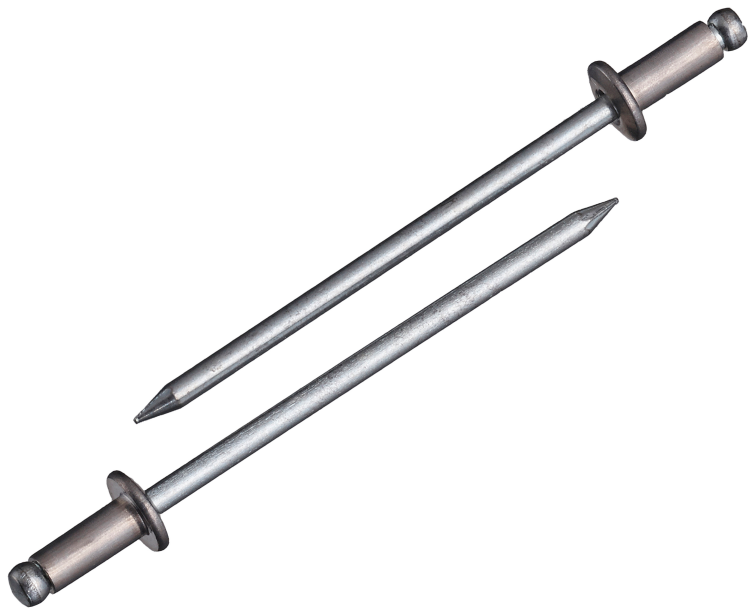

(株)ロブテックス

ブラインドリベット(丸頭)アルミボディ/スティールマンドレル箱入り500本/箱NSA82

ブランド名

エビ LOBSTER

商品名

ブラインドリベット(丸頭)アルミボディ/スティールマンドレル箱入り500本/箱

型式

NSA82

品番

※この画像はシリーズ代表画像になります。

片側から複数の母材をワン・アクションで締結！

丸頭ブラインドリベットは標準的な形状で、サイズも豊富

様々な製品の製造組立に利用可能

作業にはエビ印リベッターをご使用ください。

必要な仕事に無駄なく便利に使える小箱少量サイズのエコボックスやパック入りもあります

スペック

かしめ板厚：MIN～MAX 1.6～3.2mm

せん断荷重：3.40kN

フランジ径：12.8mm

リベット径：6.4mm

リベット長：9.2mm

引張荷重：5.30kN

下穴径：6.5～6.6mm